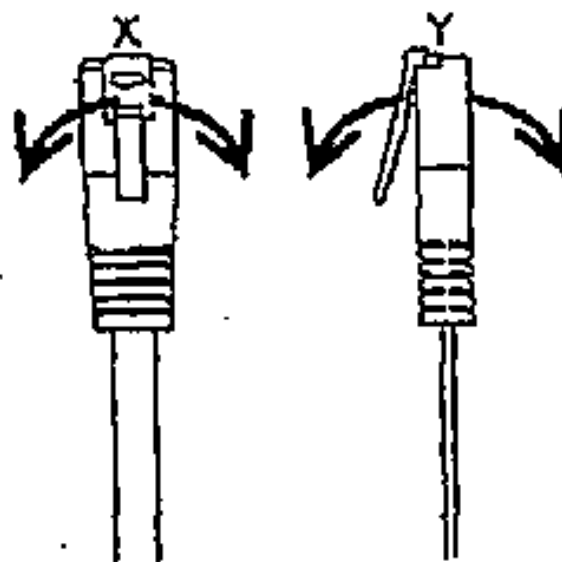

2008年事例

試験内容: LANケーブルの折り曲げ試験

折り曲げ回数: 導体の断線発生まで(60回/分)

折り曲げ方向: X、Yの2方向

図1 屈曲方向